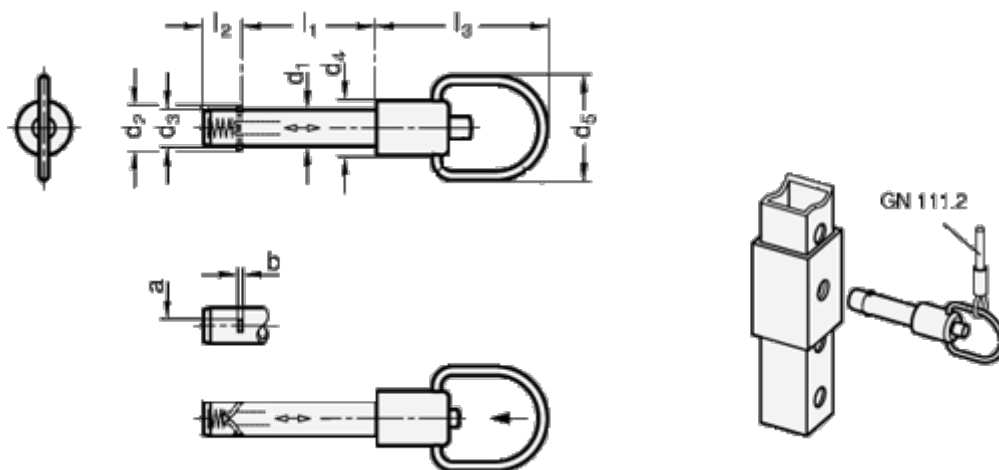

Varenummer: 202142650
 Beskrivelse: E+G
 Låsepal med aksial-lås GN 214.2-6-50

Mål

a	= 2.3	l2	= 7.0
b	= 0.5	l3	= 38.0
d1 -0,01	= 6	Max. statisk belastning (KN) = 14	
d2	= 7.5		
d3	= 5.9		
d4	= 12		
d5	= 23		
l1 +0,4	= 50		